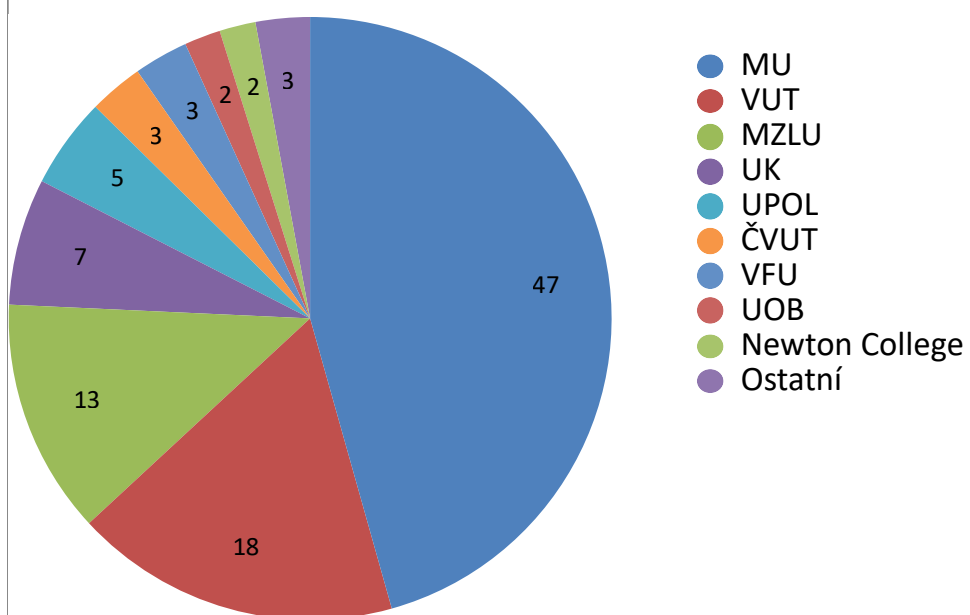

**Graf: Navazující studia maturitního ročníku 2013/2014 na VŠ dle oborů**

**Graf: Navazující studia maturitních ročníků 2013/2014 dle názvu VŠ**

Vytvořil: Mgr. Tomáš Sargánek (výchovný poradce)