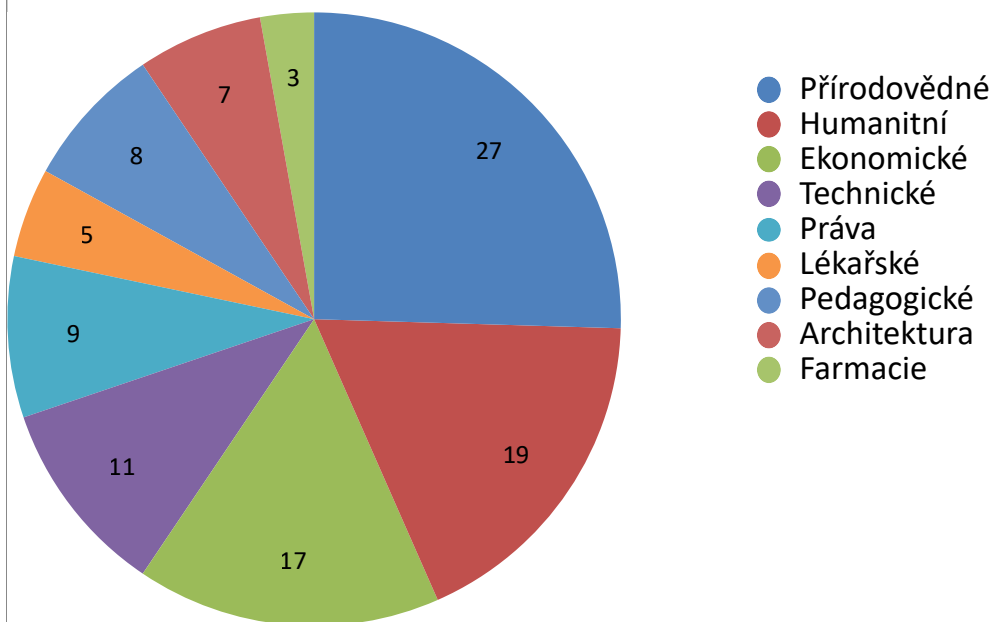

**Graf: Navazující studia maturitního ročníku 2013/2014 na VŠ dle oborů**

**Graf: Navazující studia maturitních ročníků 2013/2014 dle názvu VŠ**

Vytvořil: Mgr. Tomáš Sargánek (výchovný poradce)